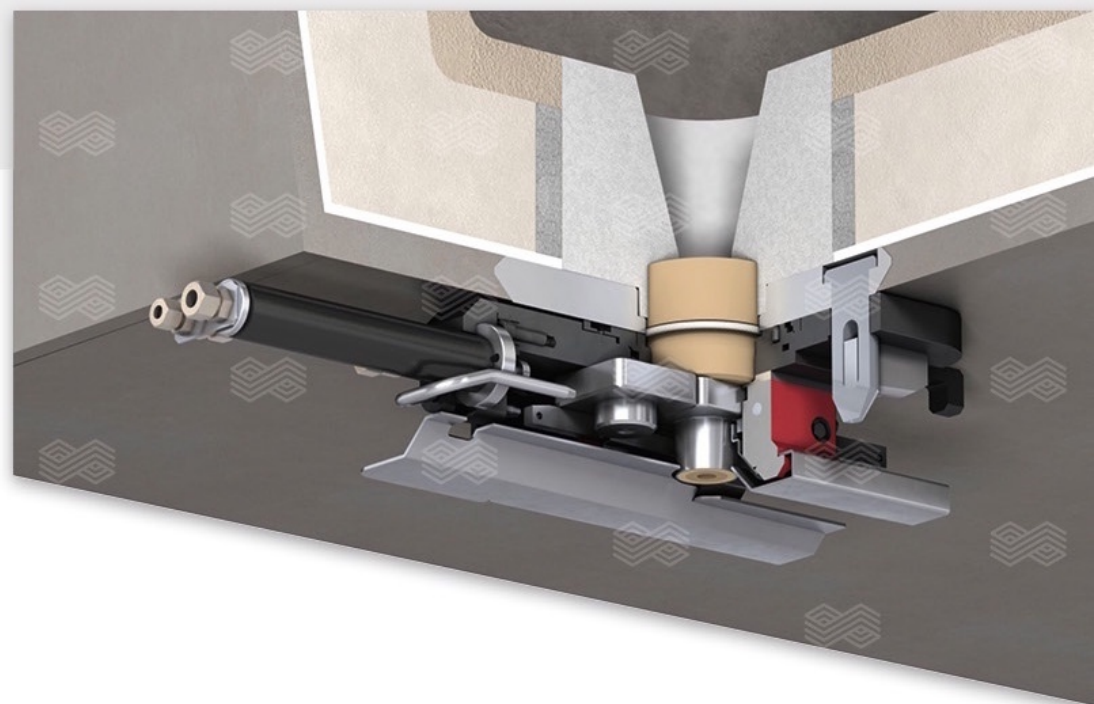

Система замены стакана-дозатора INTERSTOP® MNC-AS

Обзор

- Для надежной и безопасной длительной разливки
- Шиберный привод
- Такая же фиксация плиты, как в шибере промковша и отсекающем шибере
- Дополнительно может использоваться погружной стакан

Характеристики системы

- Механическая фиксация ковшевого стакана
- Шиберный привод
- Хороший обзор стакана и кристаллизатора
- Пружины хорошо защищены для большего срока службы
- Компактная конструкция
- Дополнительно может использоваться погружной стакан

Огнеупорные элементы

- Прессованный и обожженный ковшевой стакан предназначен для разливки длинными сериями
- Механическая фиксация ковшевого стакана
- Широкий выбор огнеупорных изделий

Обслуживание и поддержка

- Требуется минимальное обслуживание
- Длительный срок службы частей
- Большие интервалы между осмотрами системы, осмотр не занимает много времени
- Послепродажное обслуживание специалистами INTERSTOP®

Основные элементы