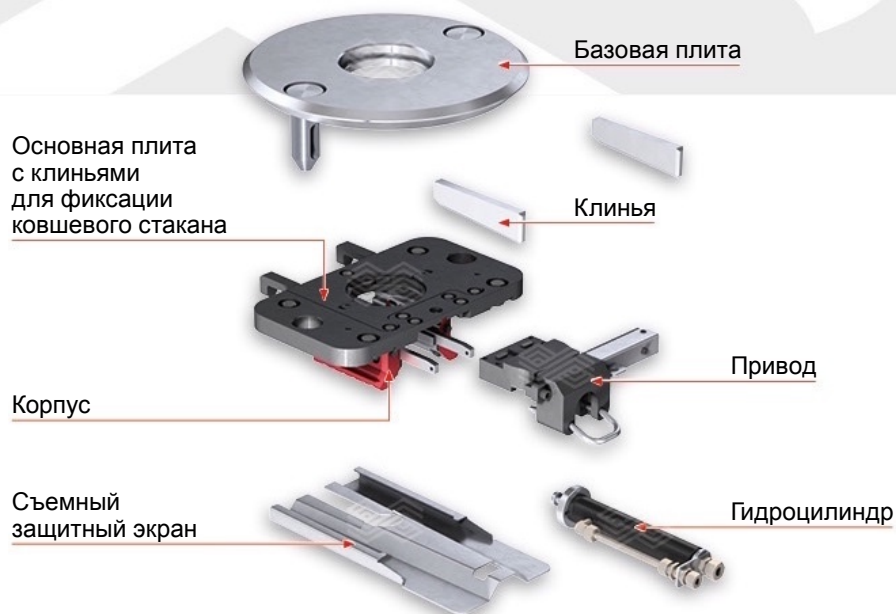

Система замены стакана-дозатора INTERSTOP® MNC-AS

Обзор

- Для надежной и безопасной длительной разливки
- Шиберный привод
- Такая же фиксация плиты, как в шибере промковша и отсекающем шибере
- Дополнительно может использоваться погружной стакан

Характеристики системы

- Механическая фиксация ковшевого стакана
- Шиберный привод
- Хороший обзор стакана и кристаллизатора
- Пружины хорошо защищены для большего срока службы
- Компактная конструкция
- Дополнительно может использоваться погружной стакан

Огнеупорные элементы

- Прессованный и обожженный ковшевой стакан предназначен для разливки длинными сериями
- Механическая фиксация ковшевого стакана
- Широкий выбор огнеупорных изделий

Обслуживание и поддержка

- Требуется минимальное обслуживание
- Длительный срок службы частей
- Большие интервалы между осмотрами системы, осмотр не занимает много времени
- Послепродажное обслуживание специалистами INTERSTOP®

Основные элементы